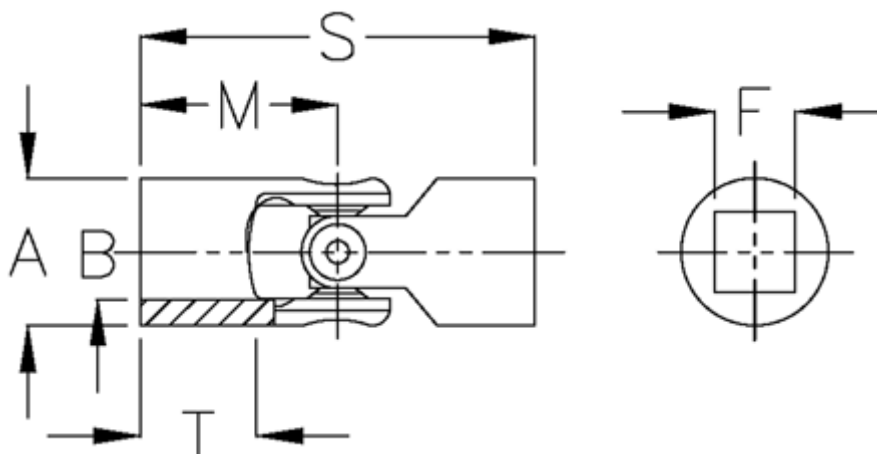

Varenummer: 07632404
Beskrivelse: Enkelt krydsled med nåleleje
0.632.404

Mål

A	= 32
F	= 16
M	= 43
MD max. Nm	= 40
s	= 86
T	= 25